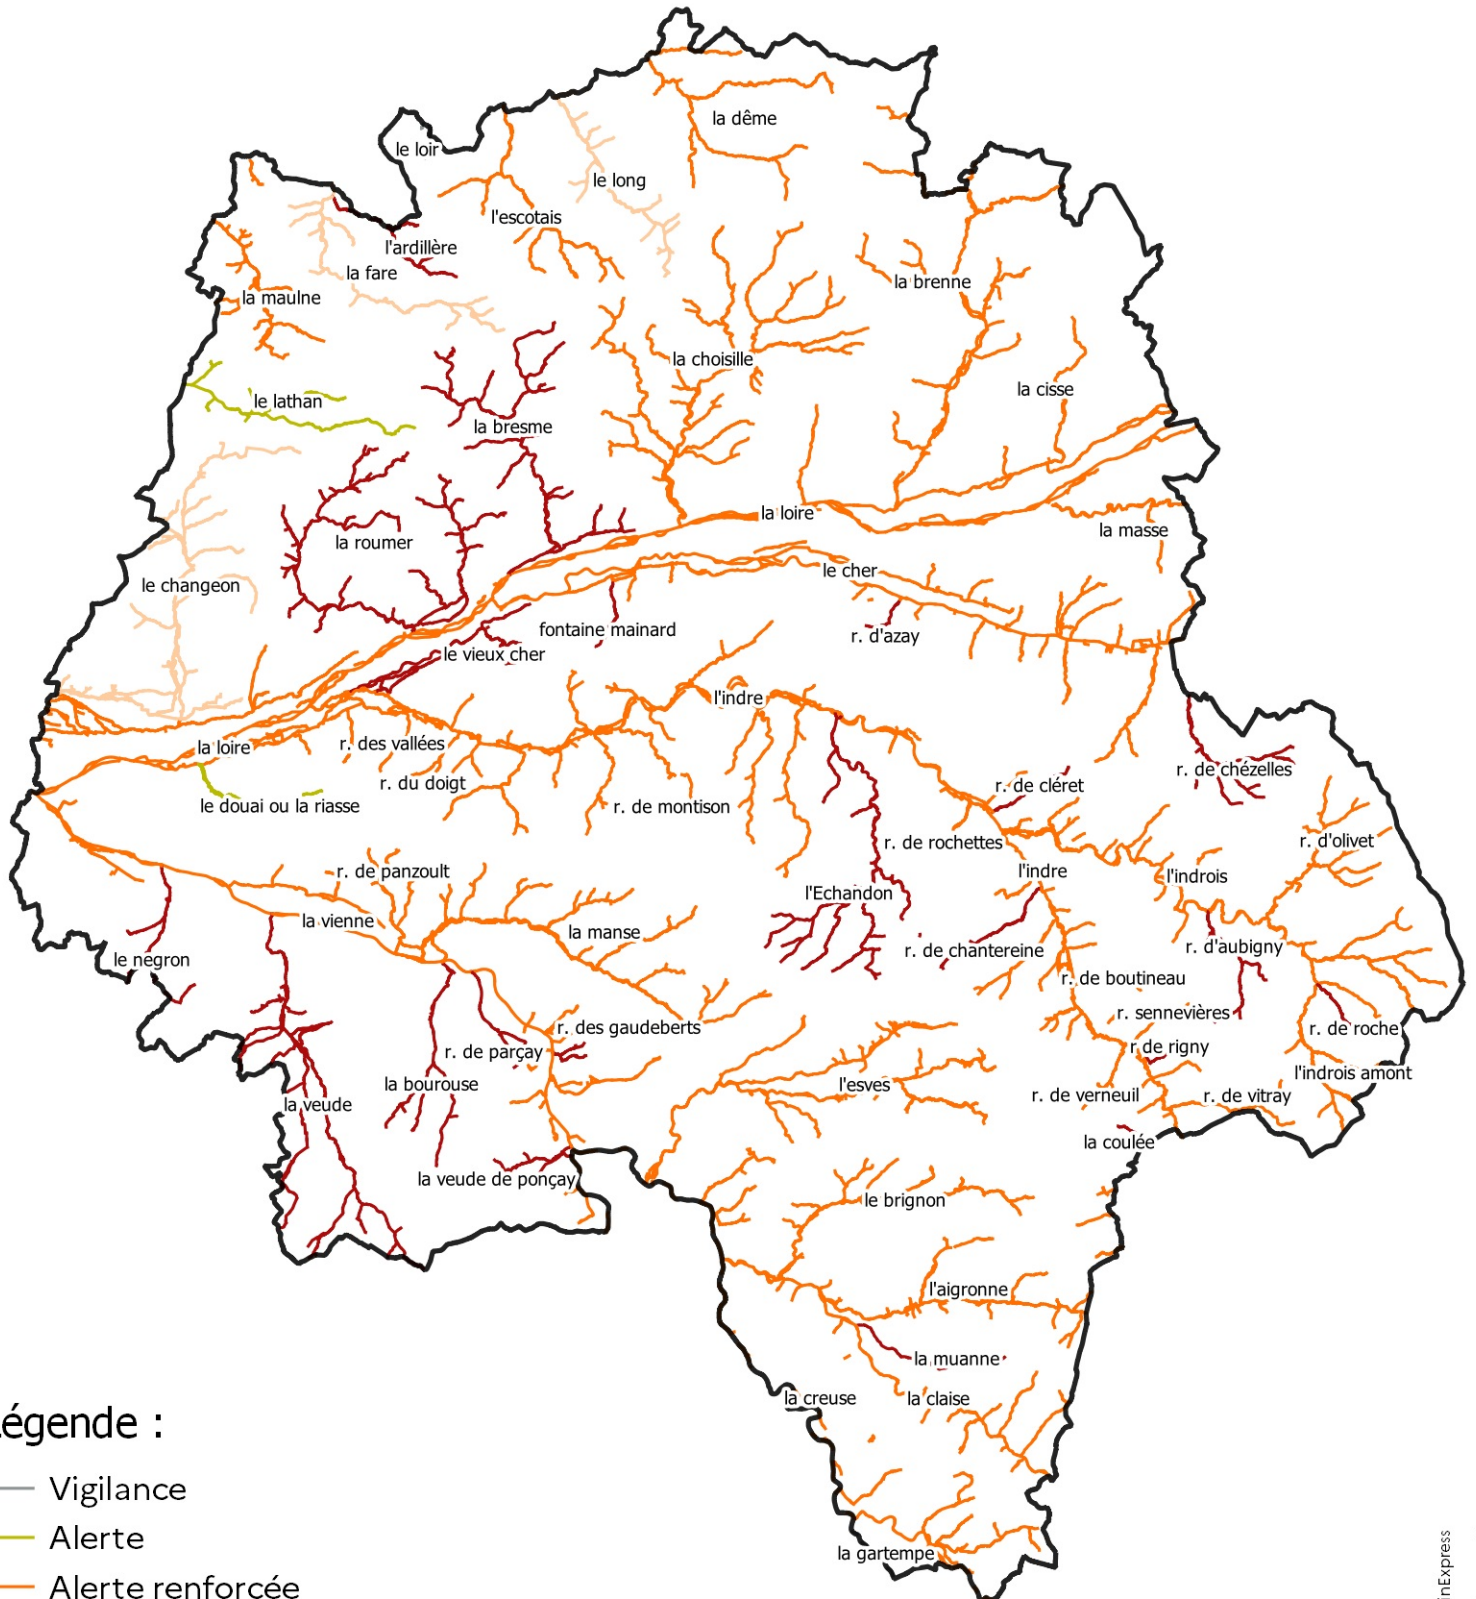

INTERDICTIONS ET RESTRICTIONS DE PRELEVEMENT SUR LES COURS D'EAU D'INDRE-ET-LOIRE

ANNEXE A L'ARRETE PREFECTORAL EN DATE DU 13/10/2023

Direction
Départementale des
Territoires

Légende :

- Vigilance
- Alerte
- Alerte renforcée
- Alerte renforcée par anticipation
- Crise